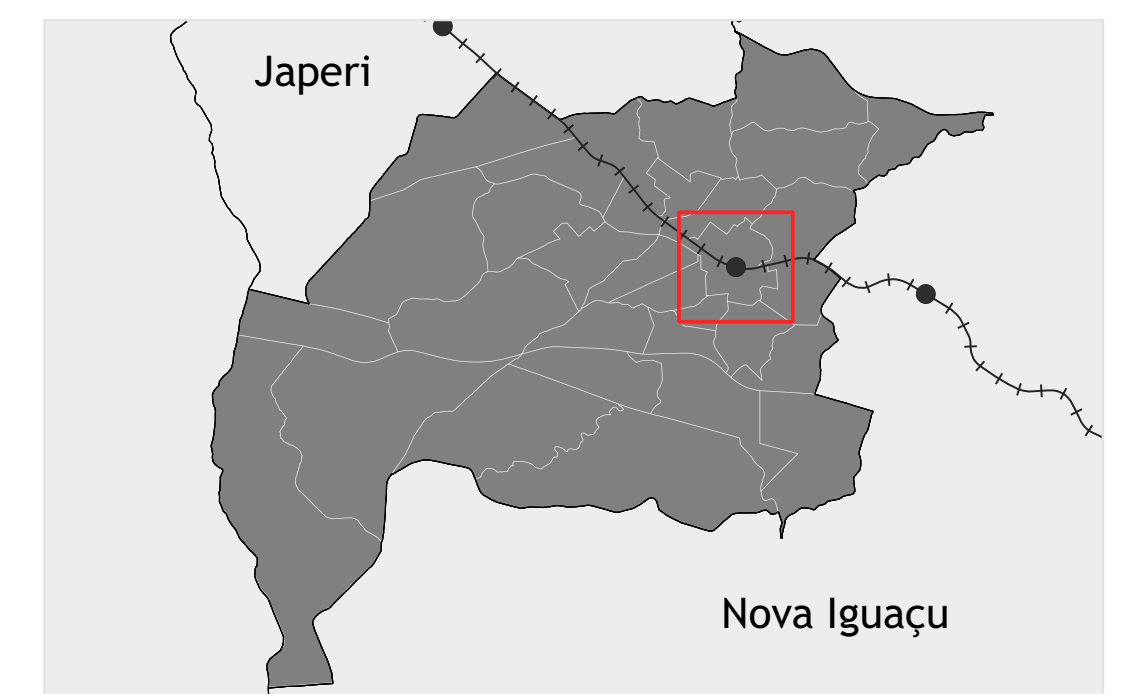

LEGENDA:

- Estação ferroviária de Queimados
- ++ Ferrovía - Ramal Japeri
- ▭ Área 1
- ▭ Área 2
- Quadras
- Rio Abel
- Vias principais
- + Alta incidência de atropelamentos

Condição de transbordo nas entradas e saídas da estação

- Ótima
- Boa
- Suficiente
- Insuficiente

MAPA DE LOCALIZAÇÃO:

**DESENHO:
ENTRADAS E SAÍDAS DA ESTAÇÃO**

FASE:
2. DIAGNÓSTICO

DATA:
ABRIL 2019

ESCALA:
INDICADA

**CONECTAR
QUEIMADOS**

WWW.CONECTARQUEIMADOS.COM.BR
consorcioconectar@gmail.com